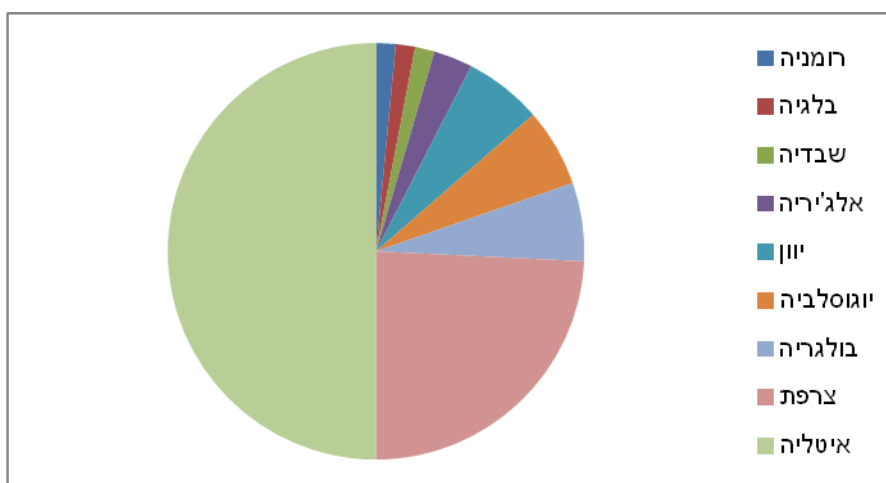

ריכוז נתוני עליה ב' אחרי מלה"ע

מאת: צבי בן-צור

מס' מעפילים	מס' הפלגות	ארץ מוצא (*)
22,002	34	איטליה
854	2	אלג'יריה הצרפתית
19,292	4	בולגריה
510	1	בלגיה
8,310	4	יוגוסלביה
1,249	4	יוון
15,913	15	צרפת
1,666	1	רומניה
614	1	שבדיה
70,420	66	סה"כ

(*) ארץ מוצא של ההפלגה, לא ארץ מוצאם של המעפילים

התפלגות ארצות המוצא לפי מס' מעפילים

התפלגות ארצות המוצא לפי מס' הפלגות