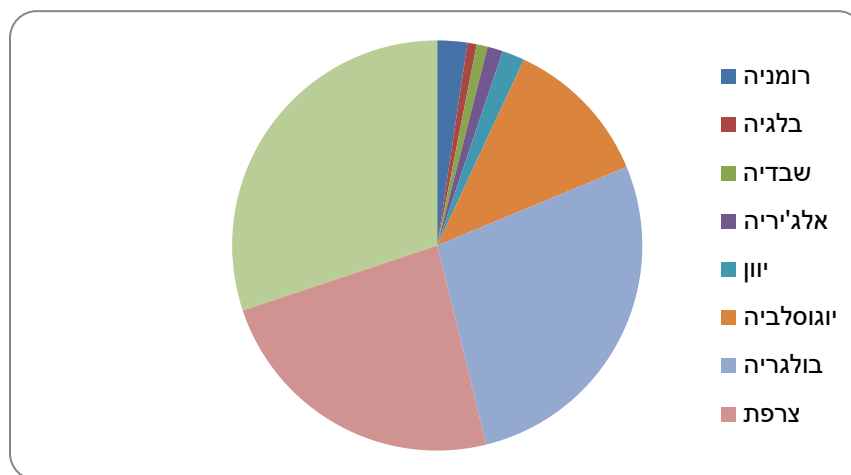

ריכוז נתוני עליה ב' אחרי מלה"ע

מאת: צבי בן-צור

מס' מפילים	מס' הפלגות	ארץ מוצא(*)
22,002	34	איטליה
854	2	אלג'יריה הצרפתית
19,292	4	בולגריה
510	1	בלגיה
8,310	4	יוגוסלביה
1,249	4	יוון
15,913	15	צרפת
1,666	1	רומניה
614	1	שבדיה
70,420	66	סה"כ

(*) ארץ מוצא של ההפלגה, לא ארץ מוצאם של המעפילים

התפלגות ארצות המוצא לפי מס' מפילים

התפלגות ארצות המוצא לפי מס' הפלגות