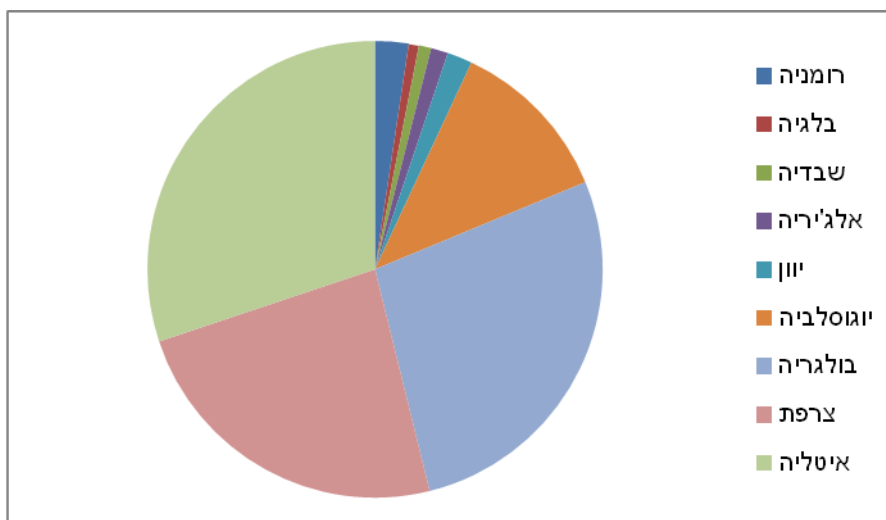

ריכוז נתוני עליה ב' אחרי מלה"ע

מאת: צבי בן-צור

מס' מעפילים	מס' הפלגות	ארץ מוצא (*)
22,002	34	איטליה
854	2	אלג'יריה הצרפתית
19,292	4	בולגריה
510	1	בלגיה
8,310	4	יוגוסלביה
1,249	4	יוון
15,913	15	צרפת
1,666	1	רומניה
614	1	שבדיה
70,420	66	סה"כ

(*) ארץ מוצא של ההפלגה, לא ארץ מוצאם של המעפילים

התפלגות ארצות המוצא לפי מס' מעפילים

התפלגות ארצות המוצא לפי מס' הפלגות