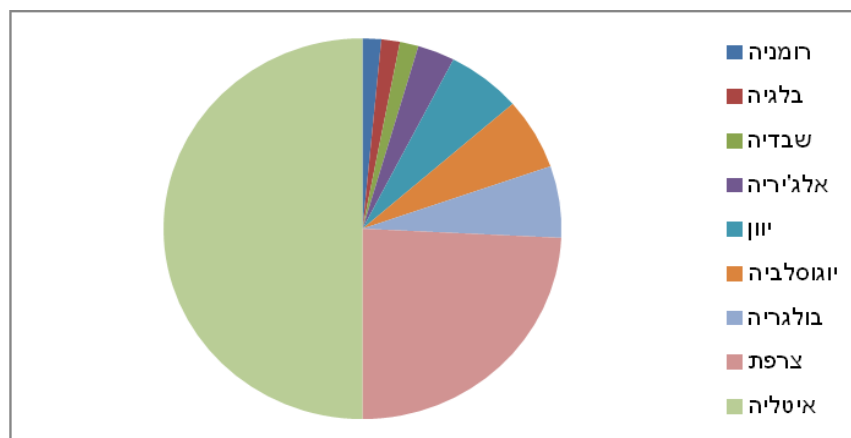

ריכוז נתוני עליה ב' אחרי מלה"ע

מאת: צבי בן-צור

מס' מפילים	מס' הפלגות	ארץ מוצא(*)
22,002	34	איטליה
854	2	אלג'יריה הצרפתית
19,292	4	בולגריה
510	1	בלגיה
8,310	4	יוגוסלביה
1,249	4	יוון
15,913	15	צרפת
1,666	1	רומניה
614	1	שבדיה
70,420	66	סה"כ

(*) ארץ מוצא של ההפלגה, לא ארץ מוצאם של המעפילים

התפלגות ארצות המוצא לפי מס' מפילים

התפלגות ארצות המוצא לפי מס' הפלגות