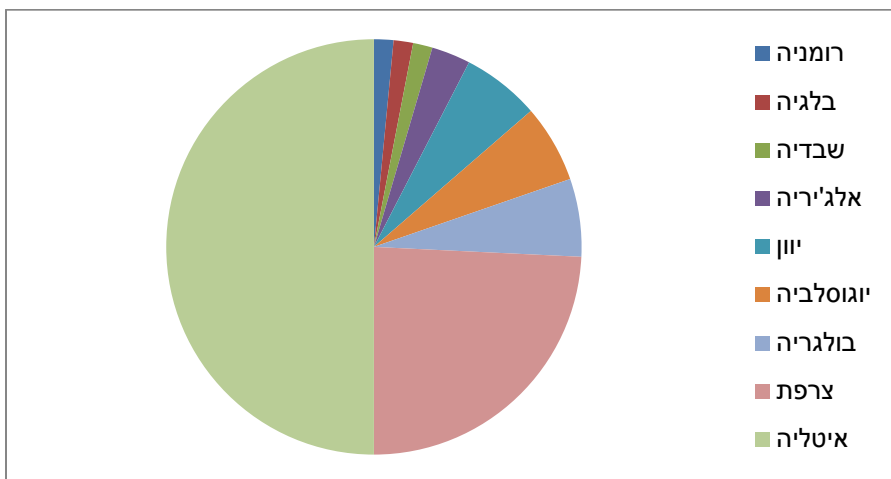

ריכוז נתוני עליה ב' אחרי מלה"ע

מאת: צבי בן-צור

מס' מפילים	מס' הפלגות	ארץ מוצא
21220	33	איטליה
854	2	אלג'יריה הצרפתית
19292	4	בולגריה
510	1	בלגיה
8310	4	יוגוסלביה
1249	4	יוון
16705	16	צרפת
1666	1	רומניה
614	1	שבדיה
70420	66	סה"כ

התפלגות ארצות המוצא לפי מס' מפילים

התפלגות ארצות המוצא לפי מס' הפלגות