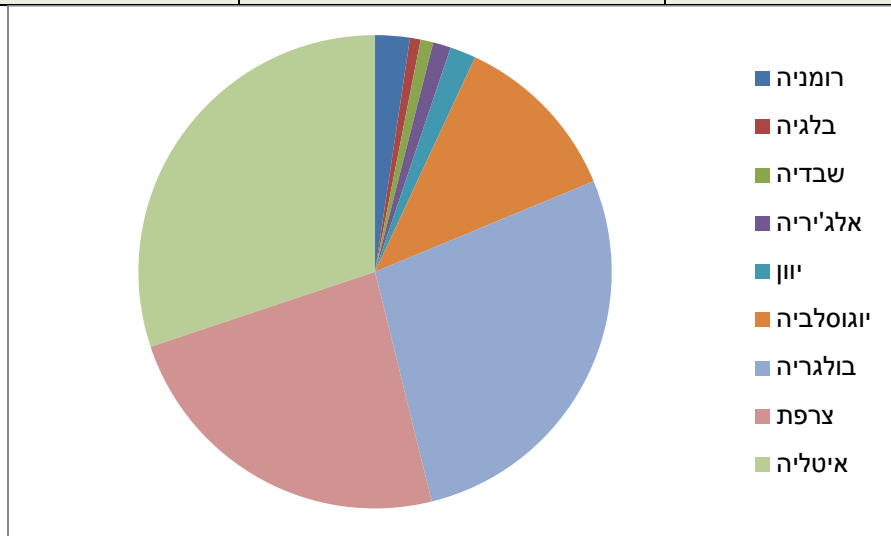

ריכוז נתוני עליה ב' אחרי מלה"ע

מאת: צבי בן-צור

מס' מפילים	מס' הפלגות	ארץ מוצא
21220	33	איטליה
854	2	אלג'יריה הצרפתית
19292	4	בולגריה
510	1	בלגיה
8310	4	יוגוסלביה
1249	4	יוון
16705	16	צרפת
1666	1	רומניה
614	1	שבדיה
70420	66	סה"כ

התפלגות ארצות המוצא לפי מס' מפילים

התפלגות ארצות המוצא לפי מס' הפלגות